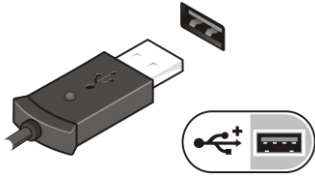

1. Kytke verkkolaite tietokoneen verkkolaiteliittimeen ja pistorasiaan.

Kuva 3. AC Adapter

2. Kytke verkkokaapeli (valinnainen).

Kuva 4. Verkkoliitin

3. Kytke USB-laitteet, kuten hiiri ja näppäimistö (valinnainen).

Kuva 5. USB-liitin

4. Avaa tietokoneen näyttö ja käynnistä tietokone painamalla virtapainiketta.

Kuva 6. Virtapainike

-  **HUOMAUTUS:** Tietokone on suositeltavaa kytkeä päälle ja sammuttaa ainakin kerran ennen korttien asentamista ja tietokoneen liittämistä telakointiasemaan tai muuhun ulkoiseen laitteeseen, kuten tulostimeen.